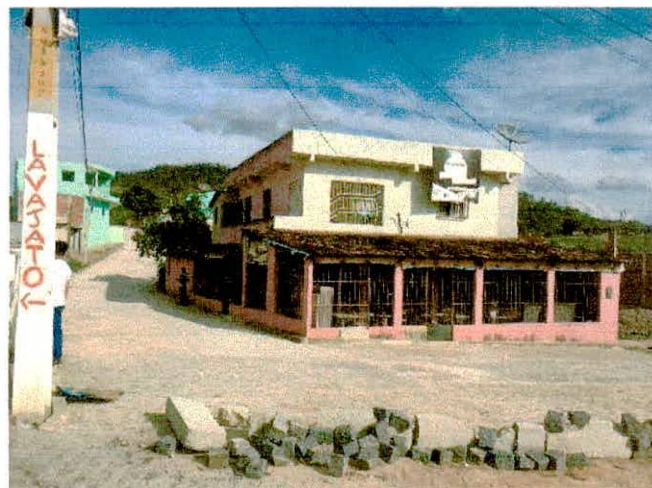

MEMORIAL FOTOGRÁFICO PAVIMENTAÇÃO EM PARALELEPIPEDO BM03

Augusto Cesar de P. Soares
Eng. Civil - CREA 24180-D/PE
Fone: (81) 3628-0597

Augusto Cesar de P. Soares
Eng. Civil - CREA 24180-D/PE
Fone: (81) 3628-0597