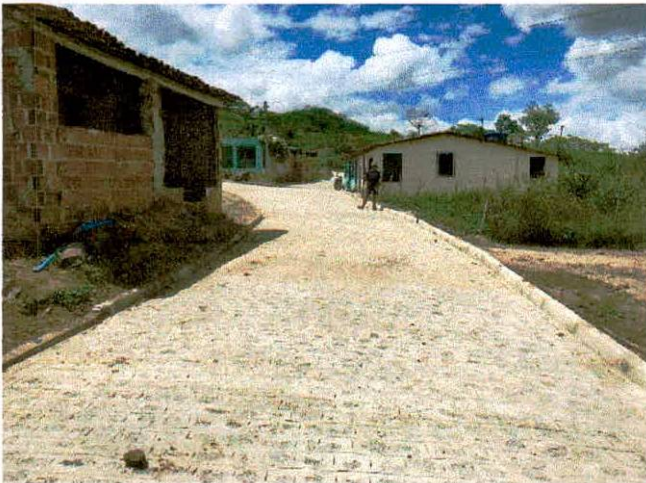

MEMORIAL FOTOGRÁFICO PAVIMENTAÇÃO EM PARALELEPIPEDO BM03

Augusto Cesar de P. Soares
Eng. Civil - CREA 24180-D/PE
Fone: (81) 3628-0597

Augusto Cesar de P. Soares
Eng. Civil - CREA 24180-D/PE
Fone: (81) 3628-0597