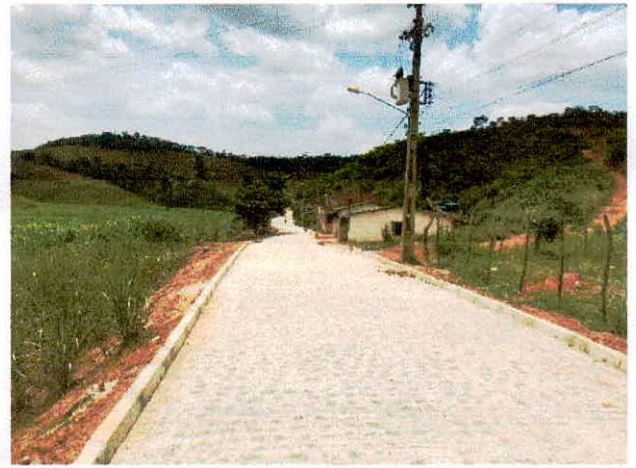

Augusto Cesar de P. Soares
Eng. Civil - CREA 24180-D/PE
Fone: (81) 3628-0597

Heverto Nascimento
Engenheiro Civil
CREA-PE Nº 181680556-4