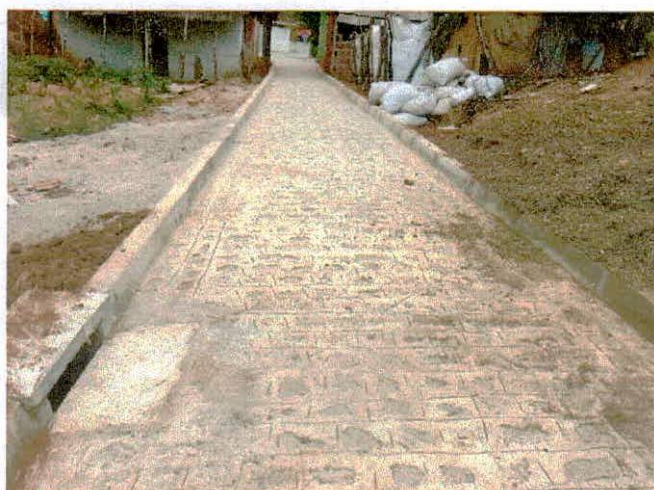

## MEMORIAL FOTOGRÁFICO PAVIMENTAÇÃO EM PARALELEPIPEDO BM 05

Augusto Cesar de P. Soares  
Eng. Civil - CREA-24180-D/PE  
Fone: (81) 3628-0597

**Heverto Nascimento**  
Engenheiro Civil  
CREA-PE Nº 181680556