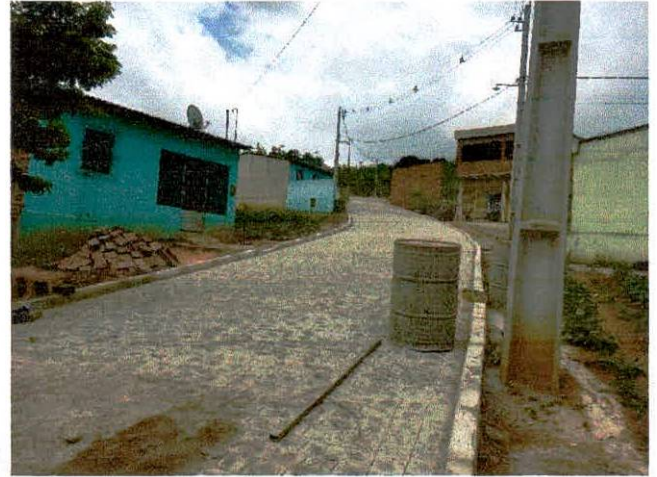

## MEMORIAL FOTOGRÁFICO PAVIMENTAÇÃO EM PARALELEPIPEDO BM 05

Augusto Cesar de P. Soares  
Eng. Civil - CREA-24180-D/PE  
Fone: (81) 3628-0597

**Heverto Nascimento**  
Engenheiro Civil  
CREA-PE Nº 181680556