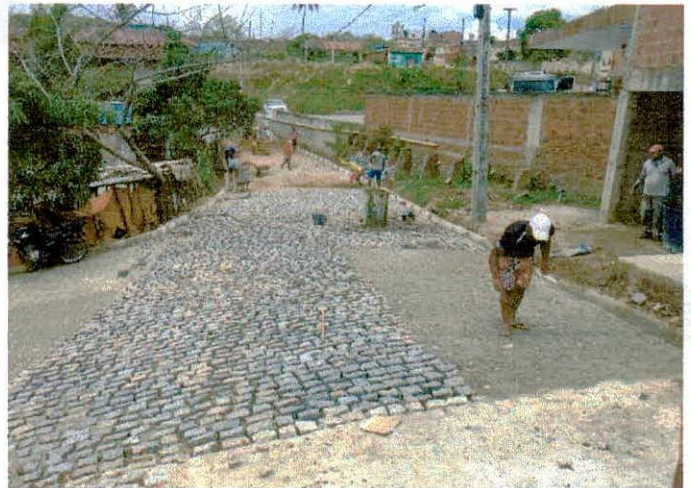

## MEMORIAL FOTOGRÁFICO PAVIMENTAÇÃO EM PARALELEPIPEDO BM02

Augusto Cesar de F. Soares  
Eng. Civil - CREA 24180-D/PE  
Fone: (81) 3628-0597

Augusto Cesar de P. Soares  
Eng. Civil - CREA-24180-D/PE  
Fone: (81) 3628-0597